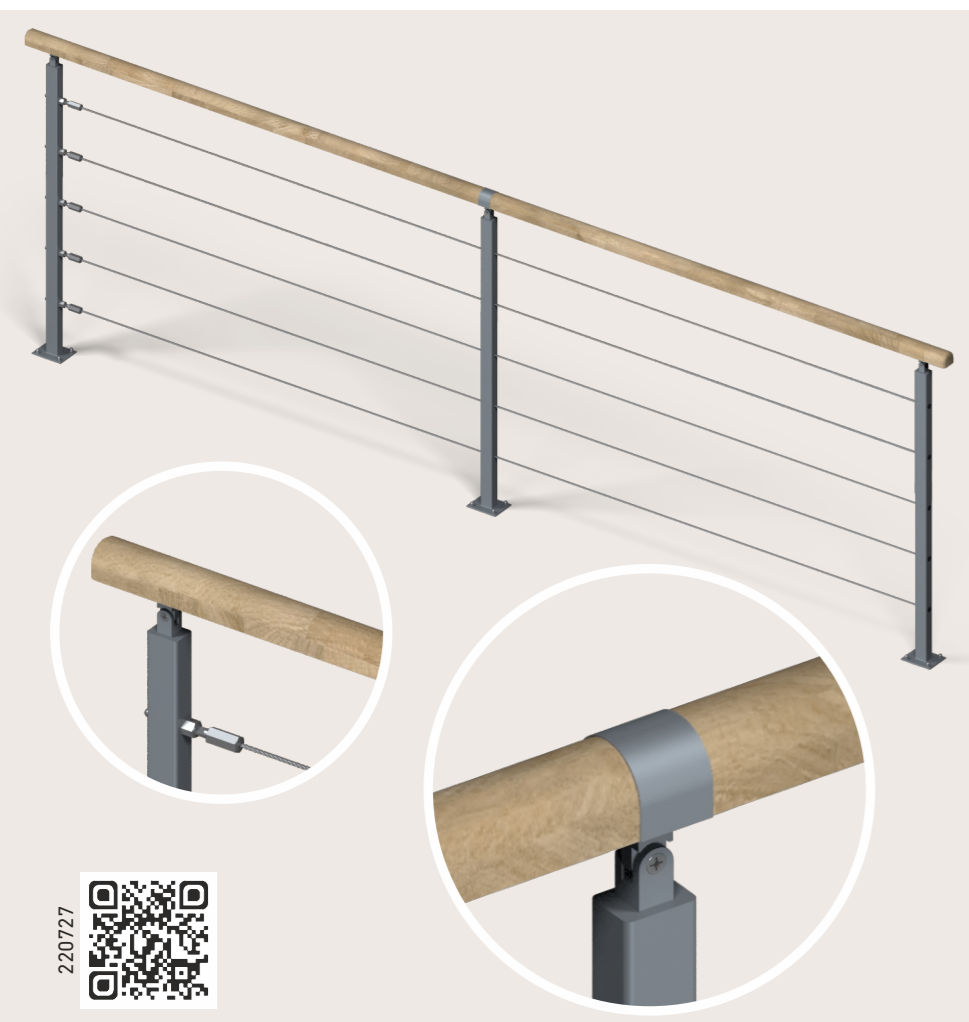

CHÊNE • EIK • OAK • EICHE • CARVALHO • ROBLE • QUERCIA • STEJAR

ARDENNES

- Ⓣ ARDENNES G-C CABLES 320 CM
- Ⓝ ARDENNES BORSTWERING KABELS 320 CM
- ⓖ ARDENNES CABLES BALUSTRADE 320 CM
- Ⓧ ARDENNES BRÜSTUNGSGELÄNDER 320 CM
- Ⓢ ARDENNES GUARDACUERPOS CON CABLES 320 CM
- Ⓡ ARDENNES GARDA DE CORP 320 CM

Art. N° 4601210-2800
Art. N° 60121028

SOGEM S.A. | 40 avenue de l'Espérance - 6220 Fleurus - BELGIUM | www.sogem-sa.com

NOTICE DE MONTAGES AU VERSO. MONTAGEHANDLEIDING OP DE ACHTERKANT. ASSEMBLY INSTRUCTIONS ON THE BACK. MONTAGEANLEITUNG AUF DER RÜCKSEITE. INSTRUÇÕES DE MONTAGEM NO VERSO. INSTRUCCIONES DE MONTAJE AL DORSO. ISTRUZIONI PER IL MONTAGGIO SUL RETRO. INSTRUCȚIUNI DE MONTAJ PE VERSO